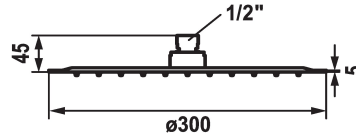

KWC PIATTO-X Douche de tête R

Modell-Linie: **SHOWERCULTURE** | 26.000.215.176
Douches | Pomme de douche

KWC-No.

124498
chromeline, D 300

125184
matt black, D 300

125185
acier inoxydable, D 300

Code couleur

chromeline

matt black

acier inoxydable

* Douche de tête KWC PIATTO -X R
* En acier inoxydable
* Avec rotule
* Tamis de douche anti-impuretés

* Raccord 1/2"
* À commander séparément:
- Bras de douche

Données techniques

Débit
Diamètre
Code couleur
Type de robinet
Groupe de bruit pour la robinetterie
Label énergétique
Matière
teamNumber
sanitasTroeschNumber

18 l/min (3 bar)
D300
matt black
Kopfbrause
II
D pile 1,5v
Acier inoxydable
727915.629
6545 157.535