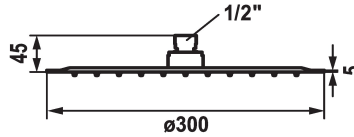

KWC PIATTO-X Douche de tête R

Modell-Linie: **SHOWERCULTURE** | 26.000.215.176
Douches | Pomme de douche

KWC-No.

124498
chromeline, D 300

125184
matt black, D 300

125185
acier inoxydable, D 300

Code couleur

chromeline

matt black

acier inoxydable

* Douche de tête KWC PIATTO -X R
* En acier inoxydable
* Avec rotule
* Tamis de douche anti-impuretés

* Raccord 1/2"
* À commander séparément:
- Bras de douche

Données techniques

Débit
Diamètre
Code couleur
Type de robinet
Groupe de bruit pour la robinetterie
Label énergétique
Matière

18 l/min (3 bar)
D300
matt black
Kopfbrause
II
D pile 1,5v
Acier inoxydable