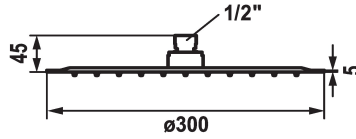

### KWC-No.

**124498**  
chromeline, D 300

**125184**  
matt black, D 300

**125185**  
stainless steel, D 300

### Código de color

chromeline

matt black

acero

\* Ducha fija KWC PIATTO -X R  
\* De acero inoxidable  
\* Con articulación esférica  
\* Filtro de ducha de fácil limpieza

\* Racor conexión 1/2"  
\* Pedir por separado:  
- Brazo de ducha

### Datos técnicos

Caudal de salida

18 l/min (3 bar)

Diámetro

D300

Código de color

matt black

Tipo de grifo