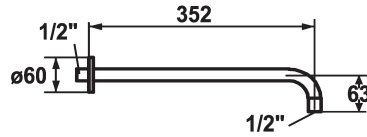

## KWC SHOWERCULTURE Douchearm

Modell-Linie: SHOWERCULTURE | 26.000.800.177  
Douches | Douches

### KWC-No.

**122514**  
chromeline, L 352

**125181**  
matt black, L 352

**125182**  
brushed steel, L 352

### Kleurcode

chromeline

matt black

brushed steel

\* Douchearm  
- met rozet

- geschikt voor alle KWC hoofddouches (vanaf 2019)  
\* Aansluitschroefdraad 1/2"

### Technical Data

Diameter
Kleurcode
Faucet_typ
Measure_L
Materiaal

D60
brushed steel
Brausenarm
L352
Messing