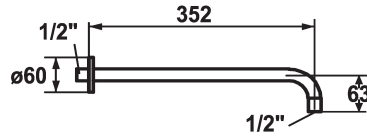

KWC SHOWERCULTURE

Braccio doccia

Modell-Linie: SHOWERCULTURE | 26.000.800.176

Rubinerterie per doccia | Rubinerterie per doccia

KWC-No.

122514
chromeline, L 352

125181
matt black, L 352

125182
brushed steel, L 352

Codice colore

chromeline

matt black

brushed steel

* Braccio doccia
- con rosetta

- adatto per tutti i soffioni a snodo KWC (a partire dal 2019)
* Filettatura raccordo 1/2"

Dati tecnici

Diametro

D60

Codice colore

matt black

Tipo di rubinetto

Brausenarm

Dimensione lunghezza

L352

Materiale