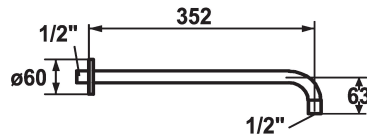

KWC SHOWERCULTURE

Shower arm

Modell-Linie: SHOWERCULTURE | 26.000.800.176

Suihkut ja suihkupaneelit | Suihkut ja suihkupaneelit

KWC-No.

122514
chromeline, L 352

125181
matt black, L 352

125182
brushed steel, L 352

ATT-KWC-FARBCODE

chromeline

matt black

brushed steel

* Shower arm
- with escutcheon

- suitable for all KWC shower heads (since 2019)
* Connecting thread 1/2"

Tekniset tiedot

Halkaisija

D60

ATT-KWC-FARBCODE

matt black

Faucet_typ

Brausenarm

Measure_L

L352

Materiaali