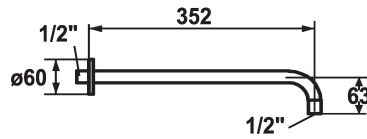

#### KWC-Nr.

**122514**  
chromeline, L 352

**125181**  
matt black, L 352

**125182**  
brushed steel, L 352

#### Farbcode

chromeline

matt black

brushed steel

\* Brausenarm  
- mit Rosette

- geeignet für alle KWC Kopfbrausen (ab 2019)  
\* Anschlussgewinde 1/2"

#### Technische Daten

Durchmesser

D60

Farbcode

matt black

Armaturtyp

Brausenarm

Mass Länge