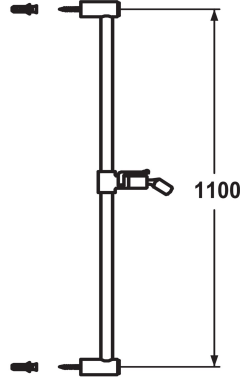

KWC FIT Doucheglijstang

Modell-Linie: **SHOWERCULTURE** | K.26.99.02.177
Douches | Accessoires voor douches

KWC-No.

125179
matt black, L 1100

125180
brushed steel, L 1100

Kleurcode

matt black

brushed steel

* KWC Doucheglijstang FIT
- "Het origineel"
* Van messing
* KWC kogelgewricht douchehouder, vastzetbare hoogte-instelling

* Buisdiameter 18 mm
* Doucheglijstang kan zo nodig tot individuele lengte ingekort worden

Technical Data

Kleurcode

brushed steel

Kraan type

Duschgleitstange

Afmeting lengte

L1100-I

Afmeting lengte