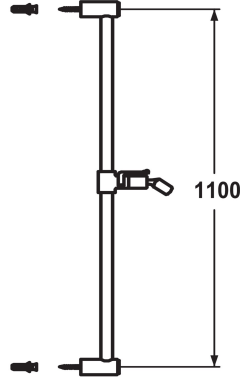

KWC FIT

Asta di scorrimento per doccia

Modell-Linie: SHOWERCULTURE | K.26.99.02.177

Rubinerie per doccia | Accessori per doccia

KWC-No.

125179
matt black, L 1100

125180
brushed steel, L 1100

* KWC Asta di scorrimento per doccia FIT
- "L'originale"
* Di ottone
* KWC snodo sferico supporto doccia, regolazione arrestabile

Codice colore

matt black

brushed steel

dell'altezza
* Diametro tubo 18 mm
* l'asta di scorrimento per doccia può essere accorciata alla lunghezza desiderata

Dati tecnici

Codice colore

Tipo di rubinetto

Dimensione lunghezza

Dimensione lunghezza

Materiale

brushed steel

Duschgleitstange

L1100-I

L1100

Ottone