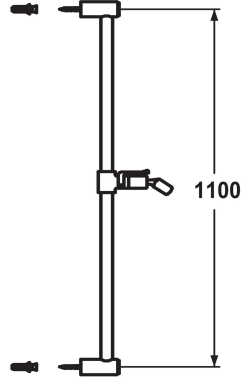

KWC FIT Glissière de douche

Modell-Linie: SHOWERCULTURE | K.26.99.02.177
Douches | Accessoires

KWC-No.

125179
matt black, L 1100

125180
brushed steel, L 1100

* KWC Glissière de douche FIT
- "L'originale"
* En laiton

Code couleur

matt black

brushed steel

* KWC support à rotule, réglage en hauteur blocable
* Diamètre-tige 18 mm
* La glissière de douche se raccourcit au besoin à la longueur voulue

Données techniques

Code couleur

Type de robinet

Cote Longueur

Cote Longueur

Matière

brushed steel

Duschgleitstange

L1100-I

L1100