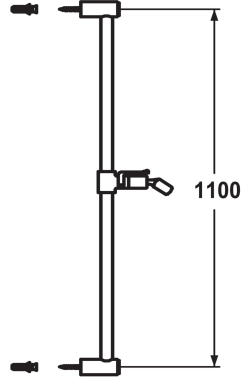

KWC FIT Glissière de douche

Modell-Linie: SHOWERCULTURE | K.26.99.02.177
Douches | Accessoires

KWC-No.

125179
matt black, L 1100

125180
brushed steel, L 1100

* KWC Glissière de douche FIT
- "L'originale"
* En laiton

Code couleur

matt black

brushed steel

* KWC support à rotule, réglage en hauteur blocable
* Diamètre-tige 18 mm
* La glissière de douche se raccourcit au besoin à la longueur voulue

Données techniques

Code couleur

Type de robinet

Cote Longueur

Cote Longueur

Matière

teamNumber

sanitas TroeschNumber

brushed steel

Duschgleitstange