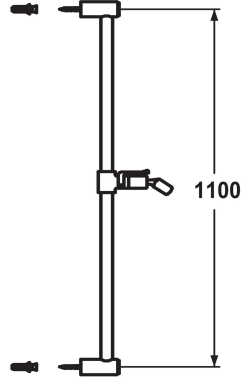

## KWC FIT Glissière de douche

Modell-Linie: SHOWERCULTURE | K.26.99.02.177  
Douches | Accessoires

### KWC-No.

**125179**  
matt black, L 1100

**125180**  
brushed steel, L 1100

\* KWC Glissière de douche FIT  
- "L'originale"  
\* En laiton

### Code couleur

matt black

brushed steel

\* KWC support à rotule, réglage en hauteur blocable  
\* Diamètre-tige 18 mm  
\* La glissière de douche se raccourcit au besoin à la longueur voulue

### Données techniques

Code couleur

Type de robinet

Cote Longueur

Cote Longueur

Matière

brushed steel

Duschgleitstange