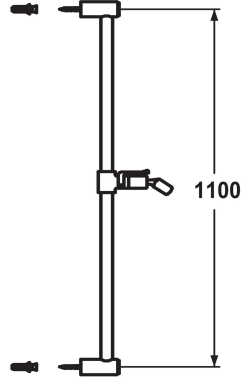

KWC FIT Duschgleitstange

Modell-Linie: **SHOWERCULTURE** | K.26.99.02.177
Duscharmaturen | Zubehör Duschen

KWC-Nr.

125179
matt black, L 1100

125180
brushed steel, L 1100

* KWC Duschgleitstange FIT
- "Das Original"
* Aus Messing

Farbcode

matt black

brushed steel

* KWC Kugelgelenk Brausenhalter, Höhenverstellung arretierbar
* Rohrdurchmesser 18 mm
* Duschgleitstange bei Bedarf auf individuelle Länge kürzbar

Technische Daten

Farbcode
Armaturtyp
Mass Länge
Mass Länge
Material

brushed steel
Duschgleitstange
L 43 5/16"
L 1100
Messing