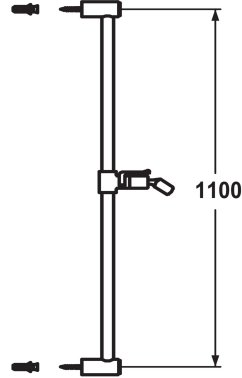

KWC FIT Duschgleitstange

Modell-Linie: **SHOWERCULTURE** | K.26.99.02.177
Duscharmaturen | Zubehör Duschen

KWC-Nr.

125179
matt black, L 1100

125180
brushed steel, L 1100

* KWC Duschgleitstange FIT
- "Das Original"
* Aus Messing

Farbcode

matt black

brushed steel

* KWC Kugelgelenk Brausenhalter, Höhenverstellung arretierbar
* Rohrdurchmesser 18 mm
* Duschgleitstange bei Bedarf auf individuelle Länge kürzbar

Technische Daten

Farbcode
Armaturtyp
Mass Länge
Mass Länge
Material
teamNumber
sanitas TroeschNumber

brushed steel
Duschgleitstange
L 43 5/16"
L 1100
Messing
727882.583
6531 102.490