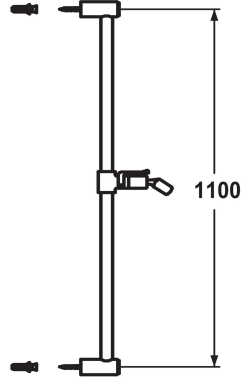

KWC FIT Doucheglijstang

Modell-Linie: **SHOWERCULTURE** | K.26.99.02.176
Douches | Accessoires voor douches

KWC-No.

125179
matt black, L 1100

125180
brushed steel, L 1100

Kleurcode

matt black

brushed steel

* KWC Doucheglijstang FIT
- "Het origineel"
* Van messing
* KWC kogelgewricht douchehouder, vastzetbare hoogte-instelling

* Buisdiameter 18 mm
* Doucheglijstang kan zo nodig tot individuele lengte ingekort worden

Technical Data

Kleurcode

Faucet_typ

Measure_L_USA

Measure_L

Materiaal

matt black

Duschgleitstange