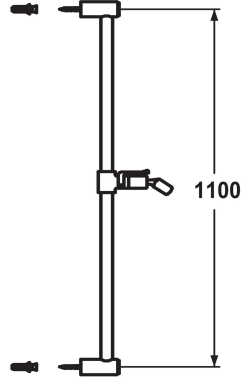

KWC FIT Doucheglijstang

Modell-Linie: **SHOWERCULTURE** | K.26.99.02.176
Douches | Accessoires voor douches

KWC-No.

125179
matt black, L 1100

125180
brushed steel, L 1100

Kleurcode

matt black

brushed steel

* KWC Doucheglijstang FIT
- "Het origineel"
* Van messing
* KWC kogelgewricht douchehouder, vastzetbare hoogte-instelling

* Buisdiameter 18 mm
* Doucheglijstang kan zo nodig tot individuele lengte ingekort worden

Technical Data

Kleurcode

matt black

Kraan type

Duschgleitstange

Afmeting lengte

L1100-I

Afmeting lengte