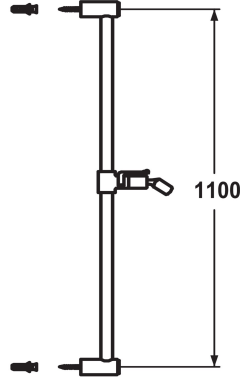

## KWC FIT

Asta di scorrimento per doccia

Modell-Linie: SHOWERCULTURE | K.26.99.02.176

Rubinerie per doccia | Accessori per doccia

### KWC-No.

**125179**  
matt black, L 1100

**125180**  
brushed steel, L 1100

\* KWC Asta di scorrimento per doccia FIT  
- "L'originale"  
\* Di ottone  
\* KWC snodo sferico supporto doccia, regolazione arrestabile

### Codice colore

matt black

brushed steel

dell'altezza  
\* Diametro tubo 18 mm  
\* l'asta di scorrimento per doccia può essere accorciata alla lunghezza desiderata

### Dati tecnici

Codice colore

Tipo di rubinetto

Dimensione lunghezza

Dimensione lunghezza

Materiale

matt black

Duschgleitstange