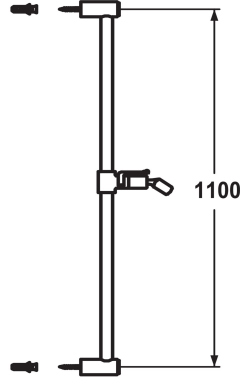

## KWC FIT

Asta di scorrimento per doccia

Modell-Linie: SHOWERCULTURE | K.26.99.02.176

Rubinerie per doccia | Accessori per doccia

### Codice colore

matt black

brushed steel

\* KWC Asta di scorrimento per doccia FIT

- "L'originale"

\* Di ottone

\* KWC snodo sferico supporto doccia, regolazione arrestabile

dell'altezza

\* Diametro tubo 18 mm

\* l'asta di scorrimento per doccia può essere accorciata alla lunghezza desiderata

### Dati tecnici

Codice colore

matt black

Tipo di rubinetto

Duschgleitstange

Dimensione lunghezza

L1100-I

Dimensione lunghezza