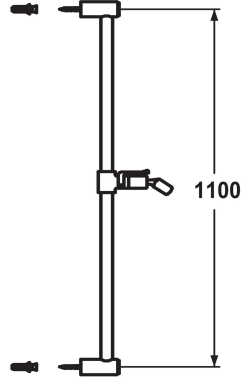

## KWC FIT Glissière de douche

Modell-Linie: SHOWERCULTURE | K.26.99.02.176  
Douches | Accessoires

### KWC-No.

**125179**  
matt black, L 1100

**125180**  
brushed steel, L 1100

\* KWC Glissière de douche FIT  
- "L'originale"  
\* En laiton

### Code couleur

matt black

brushed steel

\* KWC support à rotule, réglage en hauteur blocable  
\* Diamètre-tige 18 mm  
\* La glissière de douche se raccourcit au besoin à la longueur voulue

### Données techniques

Code couleur

Type de robinet

Cote Longueur

Cote Longueur

Matière

matt black

Duschgleitstange