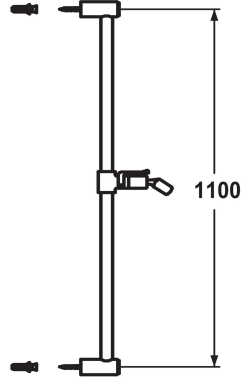

KWC FIT Glissière de douche

Modell-Linie: SHOWERCULTURE | K.26.99.02.176
Douches | Accessoires

KWC-No.

125179
matt black, L 1100

125180
brushed steel, L 1100

* KWC Glissière de douche FIT
- "L'originale"
* En laiton

Code couleur

matt black

brushed steel

* KWC support à rotule, réglage en hauteur blocable
* Diamètre-tige 18 mm
* La glissière de douche se raccourcit au besoin à la longueur voulue

Données techniques

Code couleur

Type de robinet

Cote Longueur

Cote Longueur

Matière

teamNumber

sanitas TroeschNumber

matt black

Duschgleitstange