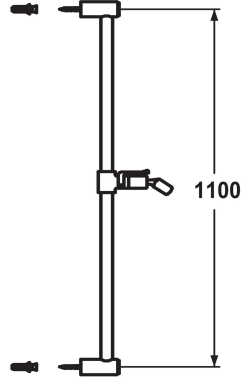

KWC FIT Glissière de douche

Modell-Linie: SHOWERCULTURE | K.26.99.02.176
Douches | Accessoires

KWC-No.

125179
matt black, L 1100

125180
brushed steel, L 1100

* KWC Glissière de douche FIT
- "L'originale"
* En laiton

Code couleur

matt black

brushed steel

* KWC support à rotule, réglage en hauteur blocable
* Diamètre-tige 18 mm
* La glissière de douche se raccourcit au besoin à la longueur voulue

Données techniques

Code couleur

Type de robinet

Cote Longueur

Cote Longueur

Matière

matt black

Duschgleitstange

L1100-I

L1100