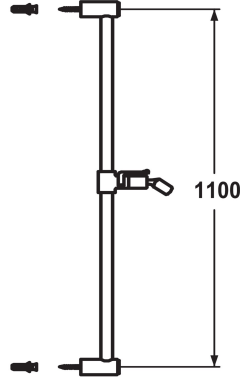

KWC FIT Barra mural FIT

Modell-Linie: SHOWERCULTURE | K.26.99.02.176
Duchas | Accesorios Ducha

KWC-No.

125179
matt black, L 1100

125180
brushed steel, L 1100

- * KWC Barra mural FIT
- "El original"
- * De latón
- * KWC articulación esférica sujeción ducha, ajuste de altura

Código de color

matt black

brushed steel

- bloqueable
- * Tubo diámetro 18 mm
- * La barra mural si es necesario se puede cortar a medida

Datos técnicos

Código de color

Tipo de grifo

Dimensión longitud

Dimensión longitud

Material

matt black

Duschgleitstange

L1100-I

L1100

Latón