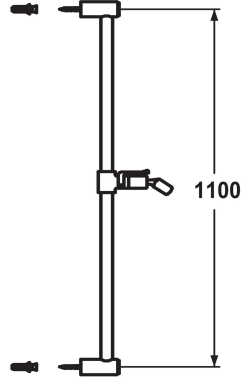

## KWC FIT Duschgleitstange

Modell-Linie: **SHOWERCULTURE** | K.26.99.02.176  
Duscharmaturen | Zubehör Duschen

### KWC-Nr.

**125179**  
matt black, L 1100

**125180**  
brushed steel, L 1100

\* KWC Duschgleitstange FIT  
- "Das Original"  
\* Aus Messing

### Farbcode

matt black

brushed steel

\* KWC Kugelgelenk Brausenhalter, Höhenverstellung arretierbar  
\* Rohrdurchmesser 18 mm  
\* Duschgleitstange bei Bedarf auf individuelle Länge kürzbar

### Technische Daten

Farbcode
Armaturtyp
Mass Länge
Mass Länge
Material

matt black
Duschgleitstange
L 43 5/16"
L 1100
Messing