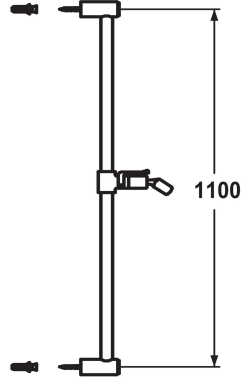

KWC FIT Duschgleitstange

Modell-Linie: **SHOWERCULTURE** | K.26.99.02.176
Duscharmaturen | Zubehör Duschen

KWC-Nr.

125179
matt black, L 1100

125180
brushed steel, L 1100

* KWC Duschgleitstange FIT
- "Das Original"
* Aus Messing

Farbcode

matt black

brushed steel

* KWC Kugelgelenk Brausenhalter, Höhenverstellung arretierbar
* Rohrdurchmesser 18 mm
* Duschgleitstange bei Bedarf auf individuelle Länge kürzbar

Technische Daten

Farbcode

matt black

Armaturtyp

Duschgleitstange

Mass Länge

L 43 5/16"

Mass Länge

L 1100

Material