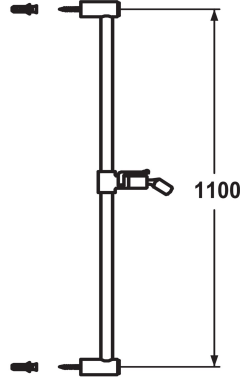

## KWC FIT Duschgleitstange

Modell-Linie: **SHOWERCULTURE** | K.26.99.02.176  
Duscharmaturen | Zubehör Duschen

### KWC-Nr.

**125179**  
matt black, L 1100

**125180**  
brushed steel, L 1100

\* KWC Duschgleitstange FIT  
- "Das Original"  
\* Aus Messing

### Farbcode

matt black

brushed steel

\* KWC Kugelgelenk Brausenhalter, Höhenverstellung arretierbar  
\* Rohrdurchmesser 18 mm  
\* Duschgleitstange bei Bedarf auf individuelle Länge kürzbar

### Technische Daten

Farbcode
Armaturtyp
Mass Länge
Mass Länge
Material

matt black
Duschgleitstange
L 43 5/16"
L 1100
Messing