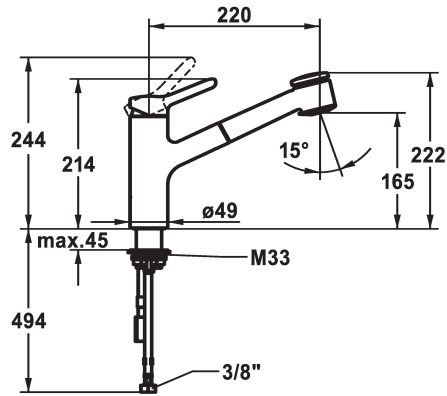

KWC WAMAS 2.0 Miscelatore a leva - Cucina

Modell-Linie: WAMAS 2.0 | 10.471.032.000FL
Rubinetterie per bagni | Rubinetterie monocomando

KWC-No.

125178
hromeline, A 220, tubi flessibili di collegamento

- * Miscelatore a leva
- * TouchProtect - protezione dalle scottature grazie al sistema a intercapedine
- * Con sicurezza antiriflusso
- * Doccia estraibile
- SprayClean - eliminazione attiva del calcare e pulizia rapida
- estraibile fino a 600 mm
- superficie del tubo flessibile abbinata alla superficie della rubinetteria
- QuickConnect - Semplice sistema di inserimento a tubo

- * Passaggio tubo flessibile, orientabile 130°
- * EasyLock - ritorno automatico nella posizione iniziale
- * OptimalSpace - ampia zona di lavoro e di lavaggio
- * KWC cartuccia M 35 H
- con tecnica a dischi in ceramica
- regolazione continua della portata e della temperatura
- * Tubi flessibili di collegamento da 3/8"
- * QuickInstallation - Fissaggio tramite raccordo filettato con viti di arresto
- * Foratura ø35 mm

Dati tecnici

Portata getto pioggia	10 l/min (3 bar)
Portata getto normale	10 l/min (3 bar)
Raccordo	tubi di collegamento flessibili
bocca	orientabile
Operazione	azionamento superiore
Doccia in cucina	Doccia estraibile
Codice colore	chromeline
Tipo di installazione	montaggio fisso
Tipo di rubinetto	Hebelmischer
Dimensioni in altezza	214
Classe di rumorosità	II
Proiezione A	A220
Etichetta energetica	B
Dimensioni uscita acqua	165
Materiale	Ottone

Pezzi di ricambio

KWC WAMAS 2.0 Miscelatore a leva - Cucina

Modell-Linie: WAMAS 2.0 | 10.471.032.000FL
Rubinetterie per bagni | Rubinetterie monocomando

Cartuccia M 35 H

538327
Z.537.582
