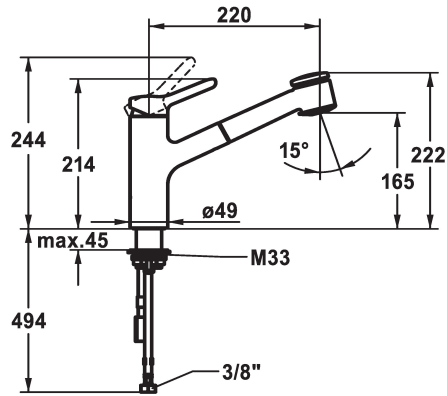

KWC WAMAS 2.0

Miscelatore a leva - Cucina

Modell-Linie: WAMAS 2.0 | 10.471.032.000FL

Rubinetterie per bagni | Rubinetterie monocomando

KWC-No.

125178

chromeline, A 220, tubi flessibili di collegamento

- * Miscelatore a leva
- * TouchProtect - protezione dalle scottature grazie al sistema a intercapedine
- * Con sicurezza antiriflusso
- * Doccia estraibile
- SprayClean - eliminazione attiva del calcare e pulizia rapida
- estraibile fino a 600 mm
- superficie del tubo flessibile abbinata alla superficie della rubinetteria
- QuickConnect - Semplice sistema di inserimento a tubo

- * Passaggio tubo flessibile, orientabile 130°
- * EasyLock - ritorno automatico nella posizione iniziale
- * OptimalSpace - ampia zona di lavoro e di lavaggio
- * KWC cartuccia M 35 H
- con tecnica a dischi in ceramica
- regolazione continua della portata e della temperatura
- * Tubi flessibili di collegamento da 3/8"
- * QuickInstallation - Fissaggio tramite raccordo filettato con viti di arresto
- * Foratura ø35 mm

Dati tecnici

Portata getto pioggia	10 l/min (3 bar)
Portata getto normale	10 l/min (3 bar)
Raccordo	tubi di collegamento flessibili
bocca	orientabile
Operazione	azionamento superiore
Doccia in cucina	Doccia estraibile
Codice colore	chromeline
Tipo di installazione	montaggio fisso
Tipo di rubinetto	Hebelmischer
Dimensioni in altezza	214
Classe di rumorosità	II
Proiezione A	A220
Etichetta energetica	B
Dimensioni uscita acqua	165
Materiale	Ottone
teamNumber	727246.502
sanitasTroeschNumber	6110 132.501

Pezzi di ricambio

KWC WAMAS 2.0 Miscelatore a leva - Cucina

Modell-Linie: WAMAS 2.0 | 10.471.032.000FL
Rubinetterie per bagni | Rubinetterie monocomando

Cartuccia M 35 H

538327
Z.537.582
