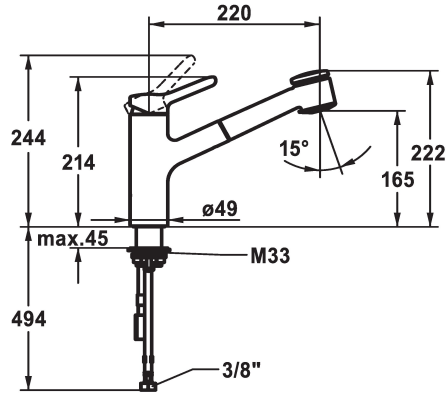

KWC WAMAS 2.0 Hebelmischer - Küche

Modell-Linie: WAMAS 2.0 | 10.471.032.000FL
Armaturen | Manuelle Armaturen

KWC-Nr.

125178
chromeline, A 220, flexible Anschlusschläuche

- * Hebelmischer
- * TouchProtect - Schutz vor Verbrennungen durch Zweischalenprinzip
- * Eigensicher gegen Rückfließen
- * Auszugbrause
- SprayClean - aktive Kalkbeseitigung und schnelle Siebreinigung
- bis 600 mm ausziehbar
- Schlauchoberfläche passend zu Armatureoberfläche
- QuickConnect - Einfaches Schlauchstecksystem
- * Schlauchdurchführung, schwenkbar 130°

- * EasyLock - einfache Auszugbrausenrückführung
- * OptimalSpace - grosszügiger Wasch- / Arbeitsbereich
- * KWC Steuerpatrone M 35 H
- mit Keramikscheibentechnik
- Auslaufmenge und Temperatur stufenlos einstellbar
- * Flexible Anschlusschläuche 3/8"
- * QuickInstallation - Befestigung mit Gewindestutzen M33 x 1,5 mit Feststellschrauben
- * Tischbohrung ø35 mm

Technische Daten

Auslaufmenge Siebstrahl	10 l/min (3 bar)
Auslaufmenge Normalstahl	10 l/min (3 bar)
Anschluss	Flexible Anschlusschläuche
Auslauf	schwenkbar
Bedienung	topbedient
Küchenbrause	Auszugbrause
Farbcode	chromeline
Installationsart	Standmontage
Armaturtyp	Hebelmischer
Mass Höhe	214
Armaturengeräuschgruppe	II
Ausladung A	A 220
Energie Etiketle	B
Mass-Wasseraustritt	165
Material	Messing

Ersatzteile

KWC WAMAS 2.0 Hebelmischer - Küche

Modell-Linie: WAMAS 2.0 | 10.471.032.000FL
Armaturen | Manuelle Armaturen

Steuerpatrone M 35 H

538327
Z.537.582
