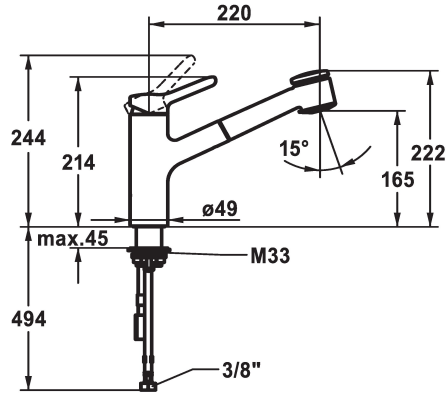

KWC WAMAS 2.0 Hebelmischer - Küche

Modell-Linie: WAMAS 2.0 | 10.471.032.000FL
Armaturen | Manuelle Armaturen

KWC-Nr.

125178
chromeline, A 220, flexible Anschlusschläuche

- * Hebelmischer
- * TouchProtect - Schutz vor Verbrennungen durch Zweischalenprinzip
- * Eigensicher gegen Rückfließen
- * Auszugbrause
- SprayClean - aktive Kalkbeseitigung und schnelle Siebreinigung
- bis 600 mm ausziehbar
- Schlauchoberfläche passend zu Armatureoberfläche
- QuickConnect - Einfaches Schlauchstecksystem
- * Schlauchdurchführung, schwenkbar 130°

- * EasyLock - einfache Auszugbrausenrückführung
- * OptimalSpace - grosszügiger Wasch- / Arbeitsbereich
- * KWC Steuerpatrone M 35 H
- mit Keramikscheibentechnik
- Auslaufmenge und Temperatur stufenlos einstellbar
- * Flexible Anschlusschläuche 3/8"
- * QuickInstallation - Befestigung mit Gewindestutzen M33 x 1,5 mit Feststellschrauben
- * Tischbohrung ø35 mm

Technische Daten

Auslaufmenge Siebstrahl	10 l/min (3 bar)
Auslaufmenge Normalstahl	10 l/min (3 bar)
Anschluss	Flexible Anschlusschläuche
Auslauf	schwenkbar
Bedienung	topbedient
Küchenbrause	Auszugbrause
Farbcode	chromeline
Installationsart	Standmontage
Armaturtyp	Hebelmischer
Mass Höhe	214
Armaturengeräuschgruppe	II
Ausladung A	A 220
Energie Etikette	B
Mass-Wasseraustritt	165
Material	Messing
teamNumber	727246.502
sanitasTroeschNumber	6110 132.501

Ersatzteile

KWC WAMAS 2.0 Hebelmischer - Küche

Modell-Linie: WAMAS 2.0 | 10.471.032.000FL
Armaturen | Manuelle Armaturen

Steuerpatrone M 35 H

538327
Z.537.582
