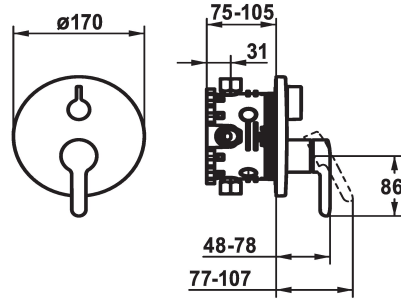

KWC WAMAS 2.0

Afbouwdeel met decorset met functie-eenheid

Modell-Linie: WAMAS 2.0 | 20.474.510.000

Douches | Badkranen

KWC-No.

125172
chromeline, afmontageset

125173
chromeline, afmontageset

Inbouwdeel

FM-Set

Afbouwdeel met decorset, met
DIN EN 1717

- * Afbouwdeel met decorset met functie-eenheid
- * Uitloop boven en beneden
- * Draaigreep voor omstelling
- * KWC patroon M 35 H
- met keramische-schijventechniek
- debiet en temperatuur traploos instelbaar
- * Levering:

- Mengkraaneenheid, hendel, kap, huls, afdekplaat, rozetdrager, omstelling
- Schroefloze bevestiging van de afdekplaat
- * Apart bestellen:
- Inbouw eenheid KWC BLUEBOX®
- ½", zonder afsluiting, 39.999.900.931
- ¾" (½"), met afsluiting, 39.999.910.931

Technical Data

Doorstroomhoeveelheid	19 l/min (3 bar)
Diameter	D170
Bediening	frontaal bediend
Kleurcode	chromeline
Type installatie	Wandmontage
Kraan type	Hebelmischer
Inbouwdeel	Afbouwdeel met decorset, met DIN EN 1717
Energielabel	C
Materiaal	Messing