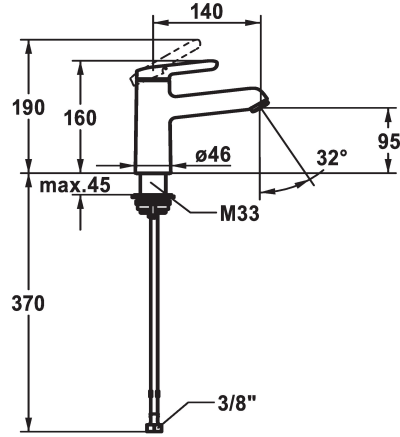

KWC WAMAS 2.0 Mitigeur à levier - Lavabo - CoolFix

Modell-Linie: WAMAS 2.0 | 12.478.072.000FL
Robinetteries | Robinets à monocommande

KWC-No.

125152
chromeline, A 140, raccords flexibles, avec vidage

125153
chromeline, A 140, raccords flexibles, sans vidage

- * Mitigeur à levier
- * CoolFix - eau froide en position médiane
- * EcoProtect - économiseur d'eau
- * Bec fixe
- Neoperl® Perlator® SSR, régulateur de jet orientable
- * KWC cartouche M 35 OP
- avec technique à disques céramique

vidage

avec vidage

sans vidage

- réglage de débit et de température continu
- limitation de température
- * Raccords flexibles 3/8"
- * QuickInstallation - Fixation à l'aide de raccords filetés avec vis de blocage
- * Perçage utile ø35 mm

Données techniques

Débit	5 l/min (3 bar)
vidage	sans vidage
Raccord	tuyaux de raccordement flexibles
goulot	Fixe
Commande	commande par le haut
Code couleur	chromeline
Type d'installation	montage vertical
Type de robinet	Hebelmischer
Dimension de la hauteur	160
Économies d'énergie	Coolfix
Groupe de bruit pour la robinetterie	I
Projection A	A140
Label énergétique	A
Dimension de la sortie d'eau	95
Matière	Laiton