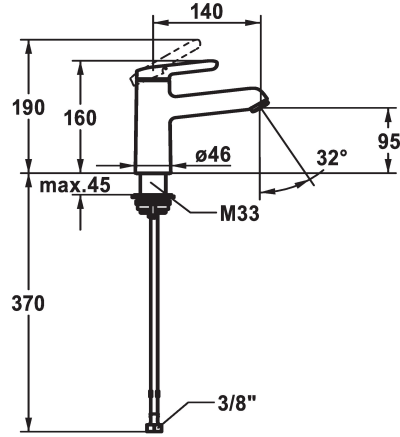

KWC WAMAS 2.0 Miscelatore a leva - Lavabo

Modell-Linie: WAMAS 2.0 | 12.478.052.000FL
Rubinetterie per bagni | Rubinetterie monocomando

KWC-No.

125149
chromeline, A 140, tubi flessibili di collegamento, con piletta

125150
chromeline, A 140, tubi flessibili di collegamento, senza piletta

- * Miscelatore a leva
- * EcoProtect - risparmio idrico
- * Bocca fissa
- Neoperl® Perlator® SSR, rompigetto orientabile
- * KWC cartuccia M 35 OP
- con tecnica a dischi in ceramica

piletta

con comando per scarico

senza piletta

- regolazione continua della portata e della temperatura
- limitazione della temperatura
- * Tubi flessibili di collegamento da 3/8"
- * QuickInstallation - Fissaggio tramite raccordo filettato con viti di arresto
- * Foratura ø35 mm

| |
|---------------------------------|
| 5 l/min (3 bar) |
| senza piletta |
| tubi di collegamento flessibili |
| Fissato |
| azionamento superiore |
| chromeline |
| montaggio fisso |
| Hebelmischer |
| 160 |
| I |
| A140 |
| A |
| 95 |
| Ottone |
| 727254.502 |
| 6110 140.501 |