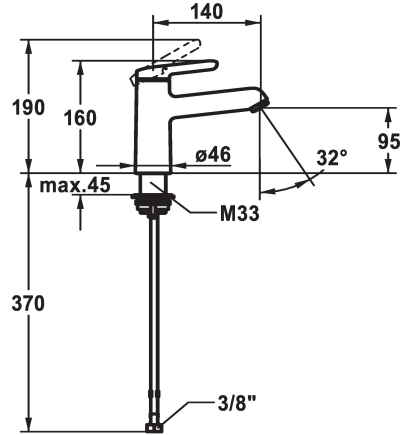

KWC WAMAS 2.0 Mitigeur à levier - Lavabo

Modell-Linie: WAMAS 2.0 | 12.478.052.000FL
Robinetteries | Robinets à monocommande

KWC-No.

125149
chromeline, A 140, raccords flexibles, avec vidage

125150
chromeline, A 140, raccords flexibles, sans vidage

- * Mitigeur à levier
- * EcoProtect - économiseur d'eau
- * Bec fixe
- Neoperl® Perlator® SSR, régulateur de jet orientable
- * KWC cartouche M 35 OP
- avec technique à disques céramique

vidage

avec vidage

sans vidage

- réglage de débit et de température continu
- limitation de température
- * Raccords flexibles 3/8"
- * QuickInstallation - Fixation à l'aide de raccords filetés avec vis de blocage
- * Perçage utile ø35 mm

Données techniques

Débit	5 l/min (3 bar)
vidage	sans vidage
Raccord	tuyaux de raccordement flexibles
goulot	Fixe
Commande	commande par le haut
Code couleur	chromeline
Type d'installation	montage vertical
Type de robinet	Hebelmischer
Dimension de la hauteur	160
Groupe de bruit pour la robinetterie	I
Projection A	A140
Label énergétique	A
Dimension de la sortie d'eau	95
Matière	Laiton
teamNumber	727254.502
sanitasTroeschNumber	6110 140.501