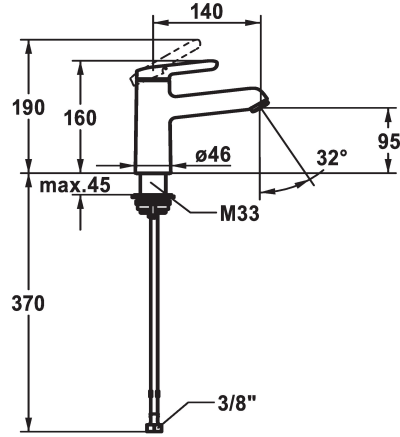

KWC WAMAS 2.0 Hebelmischer - Waschtisch

Modell-Linie: WAMAS 2.0 | 12.478.052.000FL
Armaturen | Manuelle Armaturen

KWC-Nr.

125149
chromeline, A 140, flexible Anschlusschläuche, mit Ablaufgarnitur

125150
chromeline, A 140, flexible Anschlusschläuche, ohne Ablaufgarnitur

- * Hebelmischer
- * EcoProtect - Wasserspareinrichtung
- * Auslauf fest
- Neoperl® Perlator® SSR, Schwenkstrahlregler
- * KWC Steuerpatrone M 35 OP
- mit Keramikscheibentechnik

Ablaufgarnitur

mit Ablaufgarnitur

ohne Ablaufgarnitur

- Auslaufmenge und Temperatur stufenlos einstellbar
- Temperaturbegrenzung
- * Flexible Anschlusschläuche 3/8"
- * QuickInstallation - Befestigung mit Gewindestutzen M33 x 1,5 mit Feststellschrauben
- * Tischbohrung ø35 mm

Technische Daten

Auslaufmenge
Ablaufgarnitur
Anschluss
Auslauf
Bedienung
Farbcode
Installationsart
Armaturtyp
Mass Höhe
Armaturengeräuschgruppe
Ausladung A
Energie Etiketle
Mass-Wasseraustritt
Material