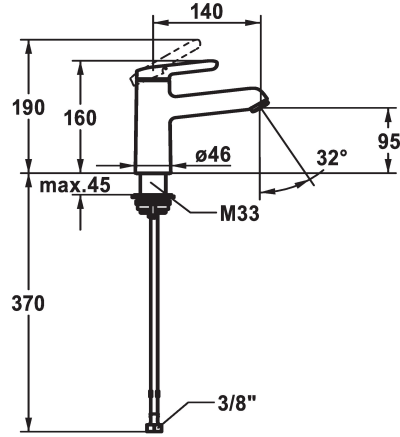

## KWC WAMAS 2.0 Hebelmischer - Waschtisch

Modell-Linie: WAMAS 2.0 | 12.478.052.000FL  
Armaturen | Manuelle Armaturen

### KWC-Nr.

**125149**  
chromeline, A 140, flexible Anschlusschläuche, mit Ablaufgarnitur

**125150**  
chromeline, A 140, flexible Anschlusschläuche, ohne Ablaufgarnitur

- \* Hebelmischer
- \* EcoProtect - Wasserspareinrichtung
- \* Auslauf fest
- Neoperl® Perlator® SSR, Schwenkstrahlregler
- \* KWC Steuerpatrone M 35 OP
- mit Keramikscheibentechnik

### Ablaufgarnitur

mit Ablaufgarnitur

ohne Ablaufgarnitur

- Auslaufmenge und Temperatur stufenlos einstellbar
- Temperaturbegrenzung
- \* Flexible Anschlusschläuche 3/8"
- \* QuickInstallation - Befestigung mit Gewindestutzen M33 x 1.5 mit Feststellschrauben
- \* Tischbohrung ø35 mm

### Technische Daten

Auslaufmenge	5 l/min (3 bar)
Ablaufgarnitur	ohne Ablaufgarnitur
Anschluss	Flexible Anschlusschläuche
Auslauf	fest
Bedienung	topbedient
Farbcode	chromeline
Installationsart	Standmontage
Armaturtyp	Hebelmischer
Mass Höhe	160
Armaturengeräuschgruppe	I
Ausladung A	A 140
Energie Etikette	A
Mass-Wasseraustritt	95
Material	Messing
teamNumber	727254.502
sanitasTroeschNumber	6110 140.501