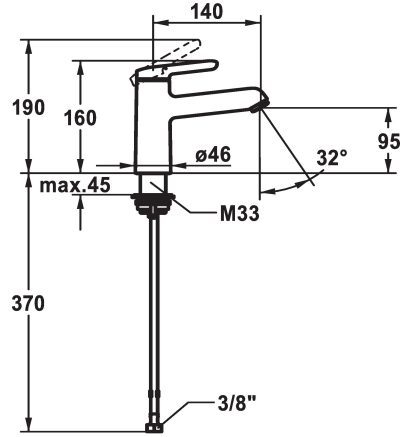

KWC WAMAS 2.0 Hebelmischer - Waschtisch

Modell-Linie: WAMAS 2.0 | 12.478.052.000FL
Armaturen | Manuelle Armaturen

KWC-Nr.

125149
chromeline, A 140, flexible Anschlusschläuche, mit Ablaufgarnitur

125150
chromeline, A 140, flexible Anschlusschläuche, ohne Ablaufgarnitur

- * Hebelmischer
- * EcoProtect - Wasserspareinrichtung
- * Auslauf fest
- Neoperl® Perlator® SSR, Schwenkstrahlregler
- * KWC Steuerpatrone M 35 OP
- mit Keramikscheibentechnik

Ablaufgarnitur

mit Ablaufgarnitur

ohne Ablaufgarnitur

- Auslaufmenge und Temperatur stufenlos einstellbar
- Temperaturbegrenzung
- * Flexible Anschlusschläuche 3/8"
- * QuickInstallation - Befestigung mit Gewindestutzen M33 x 1,5 mit Feststellschrauben
- * Tischbohrung ø35 mm

Technische Daten

Auslaufmenge
Ablaufgarnitur
Anschluss
Auslauf
Bedienung
Farbcode
Installationsart
Armaturtyp
Mass Höhe
Armaturengeräuschgruppe
Ausladung A
Energie Etikette
Mass-Wasseraustritt
Material