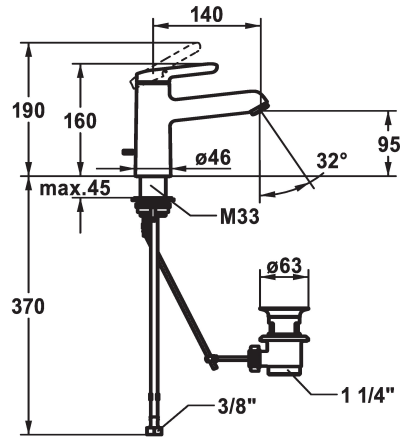

KWC WAMAS 2.0

Miscelatore a leva - Lavabo

Modell-Linie: WAMAS 2.0 | 12.478.042.000FL

Rubinetterie per bagni | Rubinetterie monocomando

KWC-No.

125149

chromeline, A 140, tubi flessibili di collegamento, con piletta

125150

chromeline, A 140, tubi flessibili di collegamento, senza piletta

- * Miscelatore a leva
- * EcoProtect - risparmio idrico
- * Bocca fissa
- Neoperl® Perlator® SSR, rompigetto orientabile
- * KWC cartuccia M 35 OP
- con tecnica a dischi in ceramica
- regolazione continua della portata e della temperatura

scarico

con comando per scarico

senza piletta

- limitazione della temperatura
- * Tubi flessibili di collegamento da 3/8"
- * QuickInstallation - Fissaggio tramite raccordo filettato con viti di arresto
- * Foratura ø35 mm
- * Incluso nella fornitura:
- Valvola di scarico KWC Z.538.581.000

5 l/min (3 bar)
con comando per scarico
tubi di collegamento flessibili
Fissato
azionamento superiore
chromeline
montaggio fisso
Hebelmischer
160
I
A140
A
95
Ottone

Pezzi di ricambio

KWC WAMAS 2.0 Miscelatore a leva - Lavabo