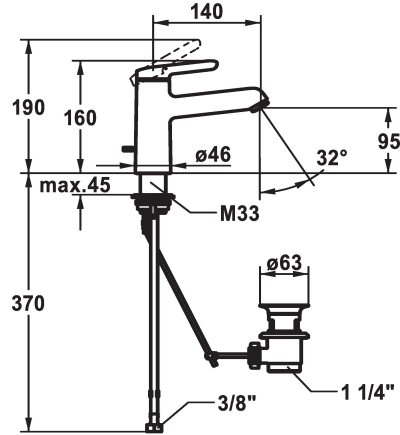

KWC WAMAS 2.0 Miscelatore a leva - Lavabo

Modell-Linie: WAMAS 2.0 | 12.478.042.000FL
Rubinetterie per bagni | Rubinetterie monocomando

KWC-No.

125149
chromeline, A 140, tubi flessibili di collegamento, con piletta

125150
chromeline, A 140, tubi flessibili di collegamento, senza piletta

- * Miscelatore a leva
- * EcoProtect - risparmio idrico
- * Bocca fissa
- Neoperl® Perlator® SSR, rompigitto orientabile
- * KWC cartuccia M 35 OP
- con tecnica a dischi in ceramica
- regolazione continua della portata e della temperatura

piletta

con comando per scarico

senza piletta

- limitazione della temperatura
- * Tubi flessibili di collegamento da 3/8"
- * QuickInstallation - Fissaggio tramite raccordo filettato con viti di arresto
- * Foratura ø35 mm
- * Incluso nella fornitura:
- Valvola di scarico KWC Z.538.581.000

5 l/min (3 bar)
con comando per scarico
tubi di collegamento flessibili
Fissato
azionamento superiore
chromeline
montaggio fisso
Hebelmischer
160
I
A140
A
95
Ottone
727253.502
6110 139.501

Pezzi di ricambio