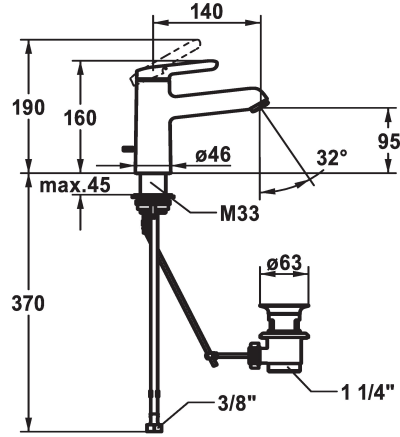

## KWC WAMAS 2.0 Mitigeur à levier - Lavabo

Modell-Linie: WAMAS 2.0 | 12.478.042.000FL  
Robinetteries | Robinets à monocommande

### KWC-No.

**125149**  
chromeline, A 140, raccords flexibles, avec vidage

**125150**  
chromeline, A 140, raccords flexibles, sans vidage

- \* Mitigeur à levier
- \* EcoProtect - économiseur d'eau
- \* Bec fixe
- Neoperl® Perlator® SSR, régulateur de jet orientable
- \* KWC cartouche M 35 OP
- avec technique à disques céramique
- réglage de débit et de température continu

### vidage

avec vidage

sans vidage

- limitation de température
- \* Raccords flexibles 3/8"
- \* QuickInstallation - Fixation à l'aide de raccords filetés avec vis de blocage
- \* Perçage utile ø35 mm
- \* Livraison:
- Garniture de vidage KWC Z.538.581.000

### Données techniques

Débit	5 l/min (3 bar)
vidage	avec vidage
Raccord	tuyaux de raccordement flexibles
goulot	Fixe
Commande	commande par le haut
Code couleur	chromeline
Type d'installation	montage vertical
Type de robinet	Hebelmischer
Dimension de la hauteur	160
Groupe de bruit pour la robinetterie	l
Projection A	A140
Label énergétique	A
Dimension de la sortie d'eau	95
Matière	Laiton
teamNumber	727253.502
sanitasTroeschNumber	6110 139.501