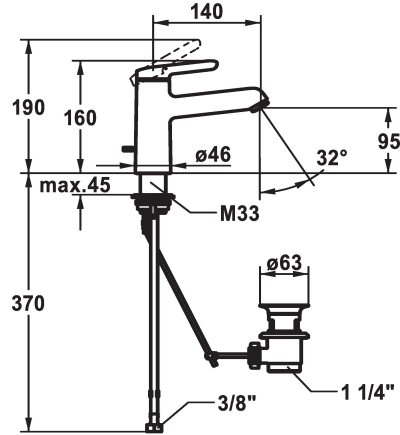

KWC WAMAS 2.0 Mitigeur à levier - Lavabo

Modell-Linie: WAMAS 2.0 | 12.478.042.000FL
Robinetteries | Robinets à monocommande

KWC-No.

125149
chromeline, A 140, raccords flexibles, avec vidage

125150
chromeline, A 140, raccords flexibles, sans vidage

- * Mitigeur à levier
- * EcoProtect - économiseur d'eau
- * Bec fixe
- Neoperl® Perlator® SSR, régulateur de jet orientable
- * KWC cartouche M 35 OP
- avec technique à disques céramique
- réglage de débit et de température continu

vidage

avec vidage

sans vidage

- limitation de température
- * Raccords flexibles 3/8"
- * QuickInstallation - Fixation à l'aide de raccords filetés avec vis de blocage
- * Perçage utile ø35 mm
- * Livraison:
- Garniture de vidage KWC Z.538.581.000

Données techniques

Débit	5 l/min (3 bar)
vidage	avec vidage
Raccord	tuyaux de raccordement flexibles
goulot	Fixe
Commande	commande par le haut
Code couleur	chromeline
Type d'installation	montage vertical
Type de robinet	Hebelmischer
Dimension de la hauteur	160
Groupe de bruit pour la robinetterie	l
Projection A	A140
Label énergétique	A
Dimension de la sortie d'eau	95
Matière	Laiton