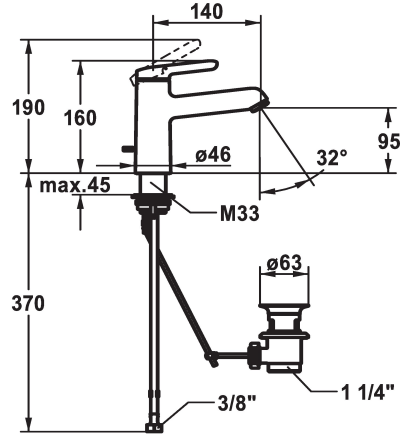

## KWC WAMAS 2.0 Hebelmischer - Waschtisch

Modell-Linie: WAMAS 2.0 | 12.478.042.000FL  
Armaturen | Manuelle Armaturen

### KWC-Nr.

**125149**  
chromeline, A 140, flexible Anschlusschläuche, mit Ablaufgarnitur

**125150**  
chromeline, A 140, flexible Anschlusschläuche, ohne Ablaufgarnitur

- \* Hebelmischer
- \* EcoProtect - Wasserspareinrichtung
- \* Auslauf fest
- Neoperl® Perlator® SSR, Schwenkstrahlregler
- \* KWC Steuerpatrone M 35 OP
- mit Keramikscheibentechnik
- Auslaufmenge und Temperatur stufenlos einstellbar

### Ablaufgarnitur

mit Ablaufgarnitur

ohne Ablaufgarnitur

- Temperaturbegrenzung
- \* Flexible Anschlusschläuche 3/4"
- \* QuickInstallation - Befestigung mit Gewindestutzen M33 x 1.5 mit Feststellschrauben
- \* Tischbohrung ø35 mm
- \* Lieferumfang:
- KWC Ablaufventil Z.538.581.000

5 l/min (3 bar)
mit Ablaufgarnitur
Flexible Anschlusschläuche
fest
topbedient
chromeline
Standmontage
Hebelmischer
160
I
A 140
A
95
Messing