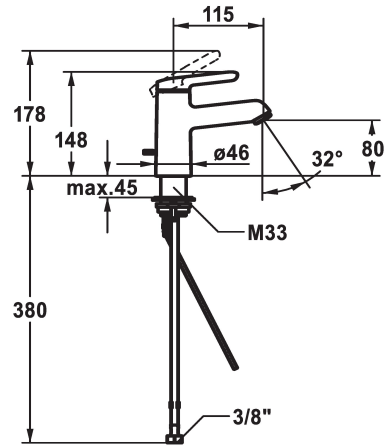

### KWC-No.

**125148**  
chromeline, A 115, flexible connection hoses, without pop-up valve, with bar

- \* Eengreepsmengkraan
- \* CoolFix - koud water bij hendelpositie in het midden
- \* EcoProtect - waterbesparende inrichting
- \* Vaste uitloop
- Neoperl® Perlator® SSR, zwenkstraalregelaar
- \* KWC patroon M 35 OP
- met keramische-schijventechniek

- debiet en temperatuur traploos instelbaar
- temperatuurbegrenzing
- \* Flexibele aansluitlangen ¾"
- \* QuickInstallation - Bevestiging met draadfitting met borgschroeven
- \* Tafelboring ø35 mm

### Technical Data

A_Spout_Spray
afvoergarnituur
Connection
uitloop
Handling
Kleurcode
Installation_type
Faucet_typ
Hoogteafmeting
Energiebesparend
G_Acoustic_group
Projection_A
EnergyLabelCH
Afmetingen wateruitlaat
Materiaal

5 l/min (3 bar)
ohne_Ablaufgarnitur_mit_Gest.
flexibele aansluitlangen
vast
bovenbediening
chromeline
staande montage
Hebelmischer
148
Coolfix
I
A115
A
80
Messing