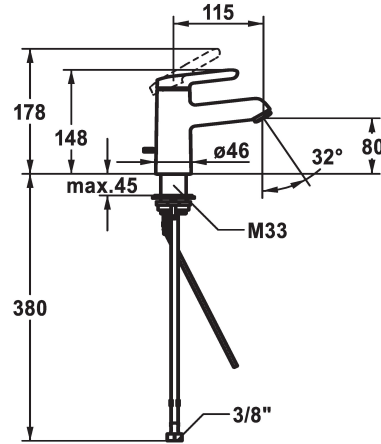

## KWC WAMAS 2.0

Miscelatore a leva - Lavabo - CoolFix

Modell-Linie: WAMAS 2.0 | 12.478.031.000FLGE

Rubinetterie per bagni | Rubinetterie monocomando

### KWC-No.

**125148**

chromeline, A 115, tubi flessibili di collegamento, senza piletta, con tirante

- \* Miscelatore a leva
- \* CoolFix - Erogazione dell'acqua fredda con leva in posizione centrale
- \* EcoProtect - risparmio idrico
- \* Bocca fissa
- Neoperl® Perlator® SSR, rompigetto orientabile
- \* KWC cartuccia M 35 OP

- con tecnica a dischi in ceramica
- regolazione continua della portata e della temperatura
- limitazione della temperatura
- \* Tubi flessibili di collegamento da 3/8"
- \* QuickInstallation - Fissaggio tramite raccordo filettato con viti di arresto
- \* Foratura ø35 mm

### Dati tecnici

Portata	5 l/min (3 bar)
piletta	ohne_Ablaufgarnitur_mit_Gest.
Raccordo	tubi di collegamento flessibili
bocca	Fissato
Operazione	azionamento superiore
Codice colore	chromeline
Tipo di installazione	montaggio fisso
Tipo di rubinetto	Hebelmischer
Dimensioni in altezza	148
Risparmio energetico	Coolfix
Classe di rumorosità	I
Proiezione A	A115
Etichetta energetica	A
Dimensioni uscita acqua	80
Materiale	Ottone
teamNumber	727252.502
sanitasTroeschNumber	6110 138.501