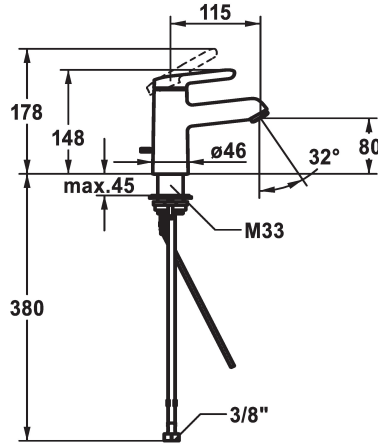

KWC WAMAS 2.0

Mitigeur à levier - Lavabo - CoolFi

Modell-Linie: WAMAS 2.0 | 12.478.031.000FLGE
Robinetteries | Robinets à monocommande

KWC-No.

125148

chromeline, A 115, raccords flexibles, sans vidage, avec tige vertical

- * Mitigeur à levier
- * CoolFix - eau froide en position médiane
- * EcoProtect - économiseur d'eau
- * Bec fixe
- Neoperl® Perlator® SSR, régulateur de jet orientable
- * KWC cartouche M 35 OP
- avec technique à disques céramique

- réglage de débit et de température continu
- limitation de température
- * Raccords flexibles 3/8"
- * QuickInstallation - Fixation à l'aide de raccords filetés avec vis de blocage
- * Perçage utile ø35 mm

Données techniques

Débit	5 l/min (3 bar)
vidage	ohne_Ablaufgarnitur,_mit_Gest.
Raccord	tuyaux de raccordement flexibles
goulot	Fixe
Commande	commande par le haut
Code couleur	chromeline
Type d'installation	montage vertical
Type de robinet	Hebelmischer
Dimension de la hauteur	148
Économies d'énergie	Coolfix
Groupe de bruit pour la robinetterie	I
Projection A	A115
Label énergétique	A
Dimension de la sortie d'eau	80
Matière	Laiton