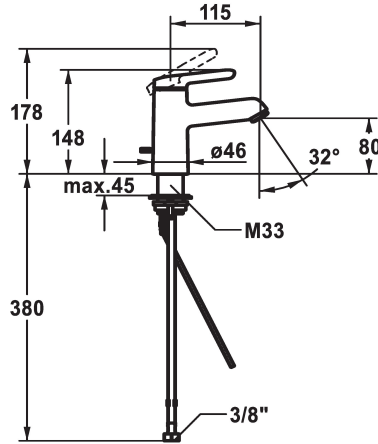

KWC WAMAS 2.0 Mitigeur à levier - Lavabo - CoolFi

Modell-Linie: WAMAS 2.0 | 12.478.031.000FLGE
Robinetteries | Robinets à monocommande

KWC-No.

125148

chromeline, A 115, raccords flexibles, sans vidage, avec tige vertical

- * Mitigeur à levier
- * CoolFix - eau froide en position médiane
- * EcoProtect - économiseur d'eau
- * Bec fixe
- Neoperl® Perlator® SSR, régulateur de jet orientable
- * KWC cartouche M 35 OP
- avec technique à disques céramique

- réglage de débit et de température continu
- limitation de température
- * Raccords flexibles 3/8"
- * QuickInstallation - Fixation à l'aide de raccords filetés avec vis de blocage
- * Perçage utile ø35 mm

Données techniques

Débit	5 l/min (3 bar)
vidage	ohne_Ablaufgarnitur_mit_Gest.
Raccord	tuyaux de raccordement flexibles
goulot	Fixe
Commande	commande par le haut
Code couleur	chromeline
Type d'installation	montage vertical
Type de robinet	Hebelmischer
Dimension de la hauteur	148
Économies d'énergie	Coolfix
Groupe de bruit pour la robinetterie	I
Projection A	A115
Label énergétique	A
Dimension de la sortie d'eau	80
Matière	Laiton
teamNumber	727252.502
sanitasTroeschNumber	6110 138.501