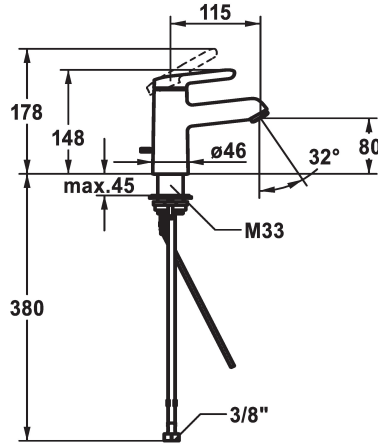

KWC WAMAS 2.0 Mitigeur à levier - Lavabo - CoolFi

Modell-Linie: WAMAS 2.0 | 12.478.031.000FLGE
Robinetteries | Robinets à monocommande

KWC-No.

125148

chromeline, A 115, raccords flexibles, sans vidage, avec tige vertical

- * Mitigeur à levier
- * CoolFix - eau froide en position médiane
- * EcoProtect - économiseur d'eau
- * Bec fixe
- Neoperl® Perlator® SSR, régulateur de jet orientable
- * KWC cartouche M 35 OP
- avec technique à disques céramique

- réglage de débit et de température continu
- limitation de température
- * Raccords flexibles 3/8"
- * QuickInstallation - Fixation à l'aide de raccords filetés avec vis de blocage
- * Perçage utile ø35 mm

Données techniques

Débit	5 l/min (3 bar)
vidage	ohne_Ablaufgarnitur_mit_Gest.
Raccord	tuyaux de raccordement flexibles
goulot	Fixe
Commande	commande par le haut
Code couleur	chromeline
Type d'installation	montage vertical
Type de robinet	Hebelmischer
Dimension de la hauteur	148
Économies d'énergie	Coolfix
Groupe de bruit pour la robinetterie	I
Projection A	A115
Label énergétique	A
Dimension de la sortie d'eau	80
Matière	Laiton