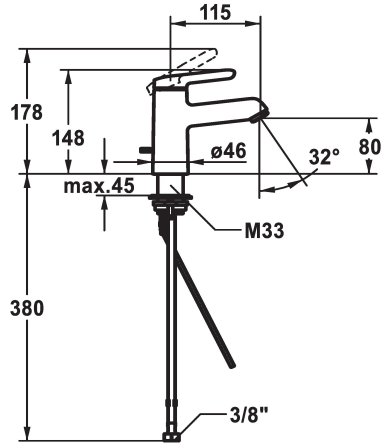

KWC WAMAS 2.0 Monomando - CoolFix

Modell-Linie: WAMAS 2.0 | 12.478.031.000FLGE
Griferías de lavabo | Grifo para lavabo

KWC-No.

125148
chromeline, A 115, flexible connection hoses, without pop-up valve, with bar

- caudal y temperatura regulables
- limitador de temperatura
- * Tubos conexión flexibles 3/8"
- * QuickInstallation - Fijación mediante conexión roscada con tornillos de fijación
- * Medida orificios ø35 mm

Datos técnicos

Caudal de salida
vaciador automático
Racors
caño
Operación
Código de color
Tipo de instalación
Tipo de grifo
Dimensión de la altura
Ahorro de energía
Grupo de ruido
Proyección A
Etiqueta energética
Dimensión de la altura
Material

5 l/min (3 bar)
ohne_Ablaufgarnitur_mit_Gest.
tubos de conexión flexibles
Fijado
accionamiento superior
chromeline
Standmontage
Hebelmischer
148
Coolfix
I
A115
A
80
Latón

Piezas de recambio

KWC WAMAS 2.0 Monomando - CoolFix