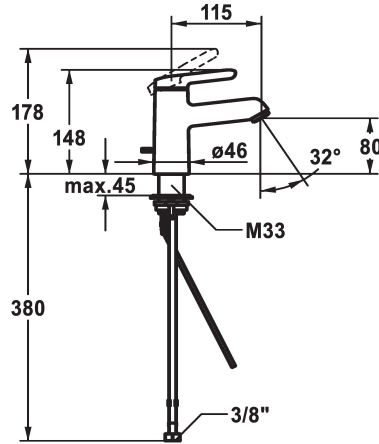

KWC WAMAS 2.0 Hebelmischer - Waschtisch - CoolFix

Modell-Linie: WAMAS 2.0 | 12.478.031.000FLGE
Armaturen | Manuelle Armaturen

KWC-Nr.

125148

chromeline, A 115, flexible Anschlusschläuche, ohne Ablaufgarnitur, mit Gestänge

- * Hebelmischer
- * CoolFix - Kaltwasser bei Hebelposition Mitte
- * EcoProtect - Wasserspareinrichtung
- * Auslauf fest
- Neoperl® Perlator® SSR, Schwenkstrahlregler
- * KWC Steuerpatrone M 35 OP
- mit Keramikscheibentechnik

- Auslaufmenge und Temperatur stufenlos einstellbar
- Temperaturbegrenzung
- * Flexible Anschlusschläuche 3/8"
- * QuickInstallation - Befestigung mit Gewindestutzen M33 x 1.5 mit Feststellschrauben
- * Tischbohrung ø35 mm

Technische Daten

| | |
|-------------------------|--------------------------------|
| Auslaufmenge | 5 l/min (3 bar) |
| Ablaufgarnitur | ohne Ablaufgarnitur, mit Gest. |
| Anschluss | Flexible Anschlusschläuche |
| Auslauf | fest |
| Bedienung | topbedient |
| Farbcode | chromeline |
| Installationsart | Standmontage |
| Armaturtyp | Hebelmischer |
| Mass Höhe | 148 |
| Energiesparen | Coolfix |
| Armaturengeräuschgruppe | I |
| Ausladung A | A 115 |
| Energie Etikette | A |
| Mass-Wasseraustritt | 80 |
| Material | Messing |