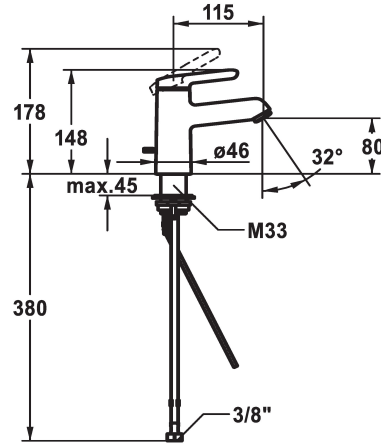

KWC WAMAS 2.0 Hebelmischer - Waschtisch - CoolFix

Modell-Linie: WAMAS 2.0 | 12.478.031.000FLGE
Armaturen | Manuelle Armaturen

KWC-Nr.

125148

chromeline, A 115, flexible Anschlusschläuche, ohne Ablaufgarnitur, mit Gestänge

- * Hebelmischer
- * CoolFix - Kaltwasser bei Hebelposition Mitte
- * EcoProtect - Wasserspareinrichtung
- * Auslauf fest
- Neoperl® Perlator® SSR, Schwenkstrahlregler
- * KWC Steuerpatrone M 35 OP
- mit Keramikscheibentechnik

- Auslaufmenge und Temperatur stufenlos einstellbar
- Temperaturbegrenzung
- * Flexible Anschlusschläuche 3/8"
- * QuickInstallation - Befestigung mit Gewindestutzen M33 x 1.5 mit Feststellschrauben
- * Tischbohrung ø35 mm

Technische Daten

Auslaufmenge	5 l/min (3 bar)
Ablaufgarnitur	ohne Ablaufgarnitur, mit Gest.
Anschluss	Flexible Anschlusschläuche
Auslauf	fest
Bedienung	topbedient
Farbcode	chromeline
Installationsart	Standmontage
Armaturtyp	Hebelmischer
Mass Höhe	148
Energiesparen	Coolfix
Armaturengeräuschgruppe	I
Ausladung A	A 115
Energie Etikette	A
Mass-Wasseraustritt	80
Material	Messing
teamNumber	727252.502
sanitasTroeschNumber	6110 138.501