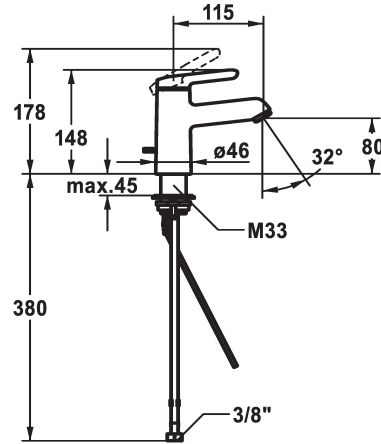

## KWC WAMAS 2.0 Hebelmischer - Waschtisch - CoolFix

Modell-Linie: WAMAS 2.0 | 12.478.031.000FLGE  
Armaturen | Manuelle Armaturen

### KWC-Nr.

**125148**

chromeline, A 115, flexible Anschlusschläuche, ohne Ablaufgarnitur, mit Gestänge

- \* Hebelmischer
- \* CoolFix - Kaltwasser bei Hebelposition Mitte
- \* EcoProtect - Wasserspareinrichtung
- \* Auslauf fest
- Neoperl® Perlator® SSR, Schwenkstrahlregler
- \* KWC Steuerpatrone M 35 OP
- mit Keramikscheibentechnik

- Auslaufmenge und Temperatur stufenlos einstellbar
- Temperaturbegrenzung
- \* Flexible Anschlusschläuche 3/8"
- \* QuickInstallation - Befestigung mit Gewindestutzen M33 x 1.5 mit Feststellschrauben
- \* Tischbohrung ø35 mm

### Technische Daten

Auslaufmenge	5 l/min (3 bar)
Ablaufgarnitur	ohne Ablaufgarnitur, mit Gest.
Anschluss	Flexible Anschlusschläuche
Auslauf	fest
Bedienung	topbedient
Farbcode	chromeline
Installationsart	Standmontage
Armaturtyp	Hebelmischer
Mass Höhe	148
Energiesparen	Coolfix
Armaturengeräuschgruppe	I
Ausladung A	A 115
Energie Etiketle	A
Mass-Wasseraustritt	80
Material	Messing